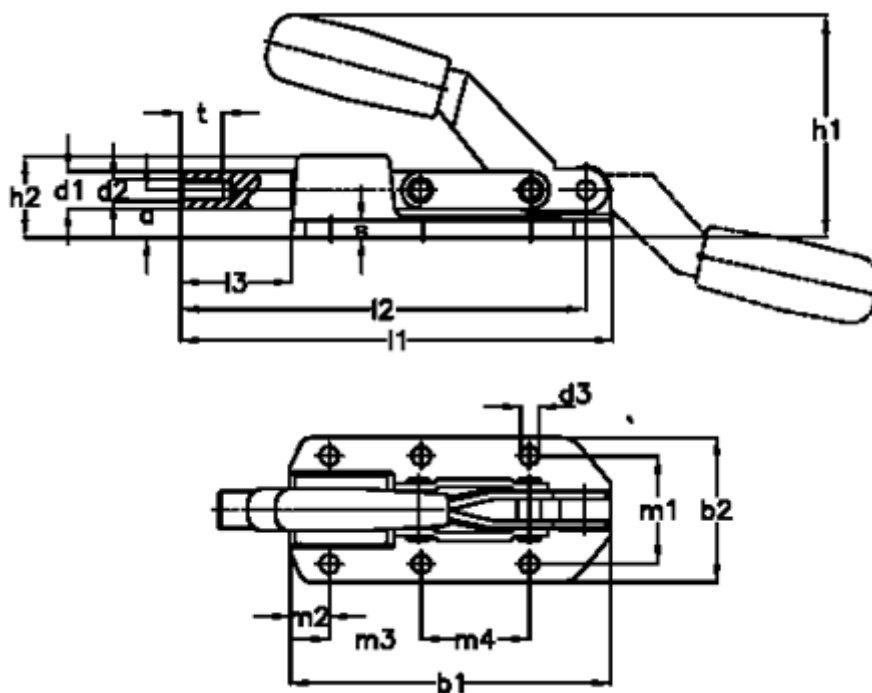

Varenummer: 201366126

Beskrivelse: E+G Klee hurtigspænder GN 842-3100-AS

## Mål

a = 40	Holdkraft N = 45000	s = 9.5
b1 = 216	l1 = 316	Størrelse = 3100
b2 = 76	l2 = 300	t = 25
d1 = 22	l3 = 100	W = 100
d2 = M14	m1 = 54	
d3 = 11	m2 = 40	
h1 = 137	m3 = 70	
h2 = 56	m4 = 70	